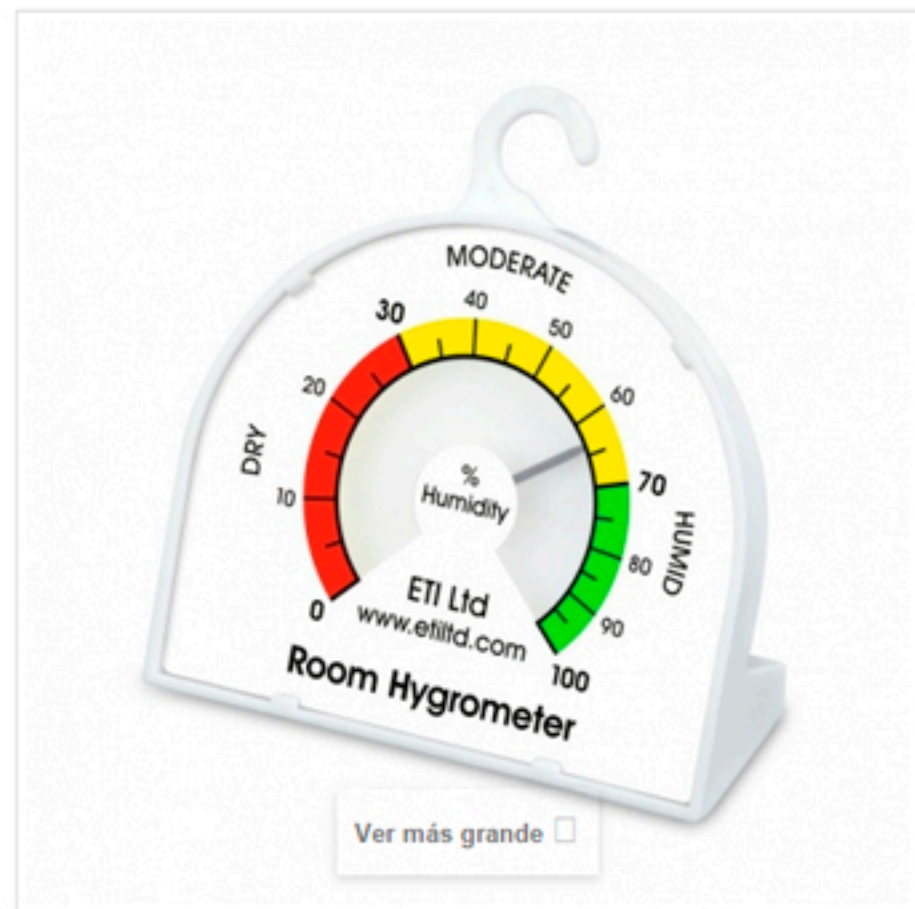

Product Specifications

display: escala analógica

Material de la caja: plástico ABS

Garantía: un año

Cadena de Frio, brindando soluciones www.prvtrak.com